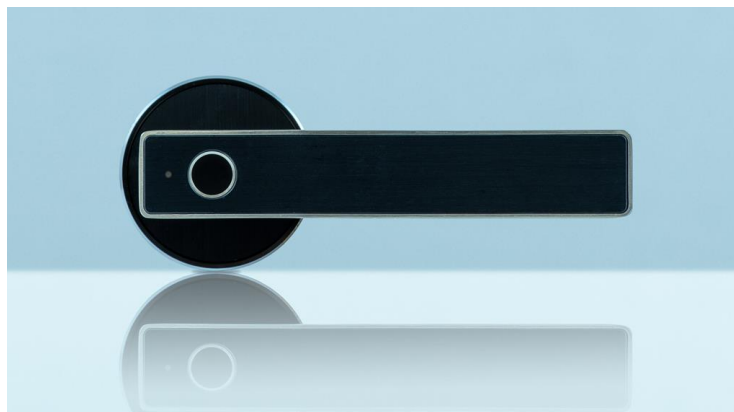

SOREX Bluetooth Türgriff (mit Fingerprint)

Smarter Türgriff mit einfacher Montage und Zutrittskontrolle

- ✔ Schnelle, einfache Montage
- ✔ App für Userverwaltung, Protokollierung und Zutrittskontrolle
- ✔ Stufenlos verstellbar
- ✔ Schlüssellos
- ✔ Öffnung per Bluetooth oder Fingerprint
- ✔ Optimal auch für Kinder
- ✔ Optional mit WiFi Gateway für Öffnung von unterwegs

Der **SOREX Bluetooth Türgriff (mit Fingerprint)** ermöglicht den einfachen Zutritt mittels **App** oder **Fingerprint**. Fingerprints und Freigaben können ganz einfach **übers Handy verwaltet** werden. Mit der Smartphone App kann man **User anlegen** und **löschen**, **Zutrittsberechtigungen (permanent oder zeitbasiert) vergeben** und **Zutrittsprotokolle auslesen**. **Admin- und Benutzerberechtigungen** können ganz einfach **übers Smartphone geschickt** werden. Durch den **simplen Einbau**, sowie die **einfach zu bedienende Oberfläche** eignet sich der Türgriff auch ideal zum **Nachrüsten** und für den **Einsatz in Büros**. Natürlich kann die Tür auch noch immer mit dem **mechanischen Schlüssel geöffnet** werden. Optional auch mit **WiFi Gateway**. Mit dieser Erweiterung können Sie Ihren SOREX FLEX Bluetooth Türgriff **von überall auf der Welt ganz einfach per App öffnen!**

SOREX Bluetooth Türgriff (mit Fingerprint)

Technische Details

- App: iOS und/oder Android
- Max. Fingerprint Kapazität 200 Fingerprints
- Türdicke: 30mm~70mm
- Batterie: 4x AA Batterien
- Arbeitstemperatur -20°C bis 70°C
- Luftfeuchtigkeit 15% bis 90%
- Stromverbrauch: 0.8 mW bei Stand-by; 360 mW bei Benutzung
- Lebensdauer der Batterie: 10,000 Öffnungen
- Abmessungen: Türgriff 148mm/25mm/58mm, Rosette 58mm/58mm/12mm
- Schutzklasse IP55 (wasserdicht, schmutz- und ölresistent)